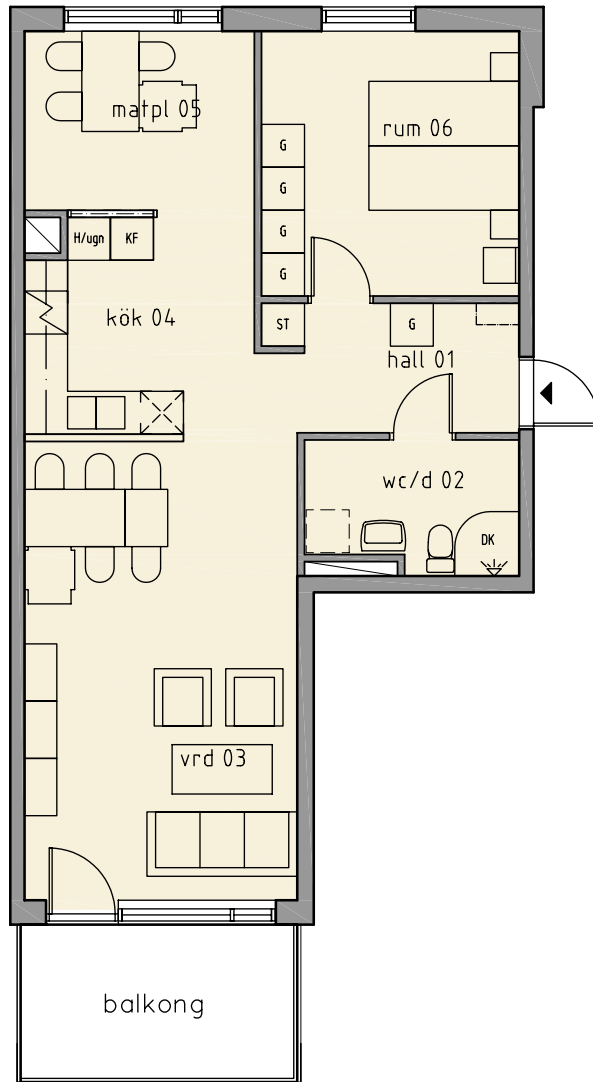

Hus 2

2 RoK
69 m²

LGH: H22201

Teckenförklaring

| | |
|-------|-----------------------|
| G | Garderob |
| ST | Städskåp |
| K/F | Kyl/Frys-skåp |
| H/Ugn | Högs-kåp/Ugn |
| DK | Duschkabin |
| | Spis |
| | Diskmaskin, Förhöjd |
| | Plats för tvättmaskin |

Beskrivning tapet, lucka, bänkskiva och kakel

| | | |
|-----------------|-----------|-------------------------|
| 01 - Hall | tapet | 3. B4858 |
| 03 - Vardagsrum | tapet | 3. B4858 |
| 04 - Kök | tapet | 3. B4858 |
| | kakel | 2. Vit |
| | lucka | 3. Träimitation Rio 688 |
| 05 - Matplats | bänkskiva | 1. Valnöt |
| | tapet | 3. B4858 |
| 06 - Rum | tapet | 1. B8211 |
| 07 - Rum | tapet | |
| 08 - Rum | tapet | |

Förklaringar

Lägenhetsnummer 21103 betyder att lägenheten ligger i hus 2, trapphus 1, plan 1, lägenhetsnummer 03 osv.
Med reservationer för detaljäändringar.

SKALA 1:100