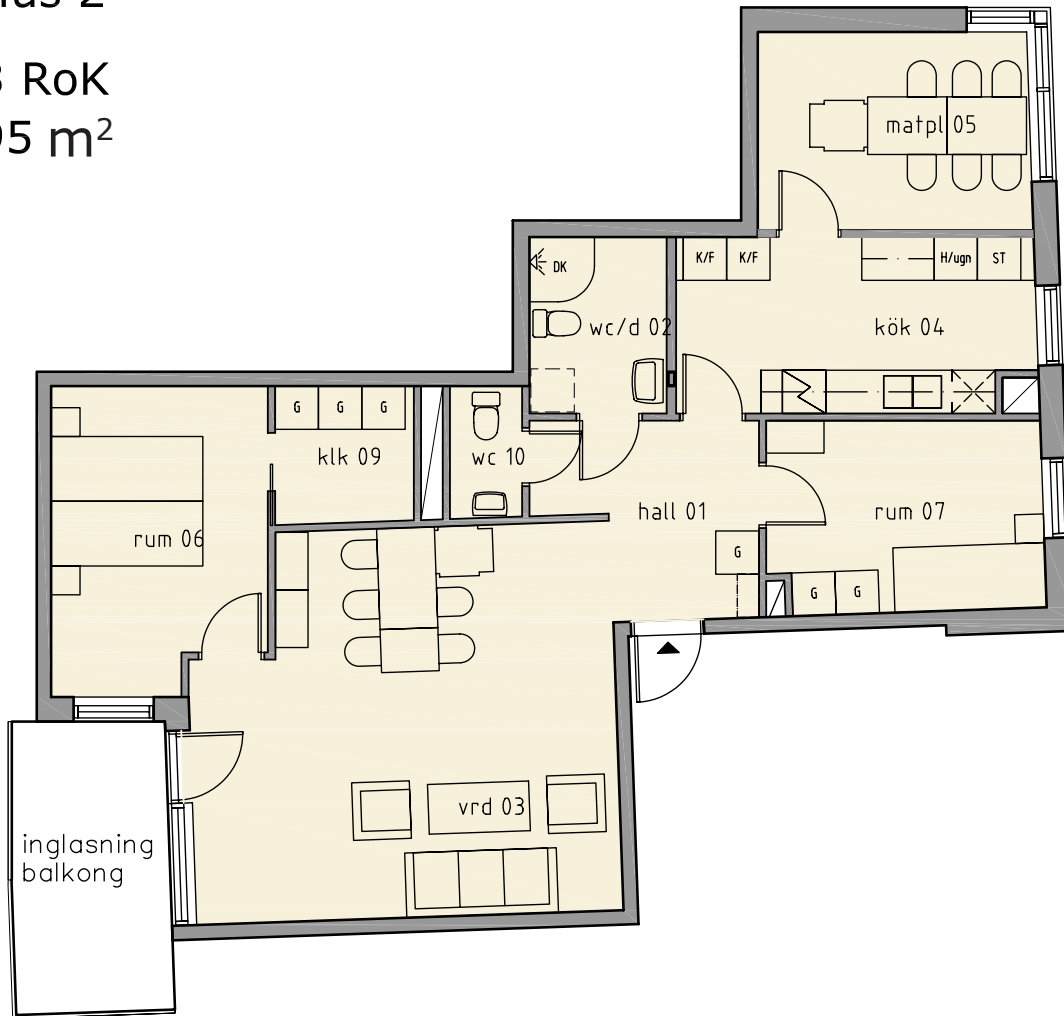

Hus 2

3 RoK

95 m²

LGH: H24301

Teckenförklaring

| | |
|---------------------|---------------------|
| G | Garderob |
| ST | Städsåp |
| K/F | Kyl/Frysåp |
| H/Ugn | Högåp/Ugn |
| DK | Duschåbin |
| Spis | Spis |
| Diskmaskin, Förhöjd | Diskåsin, Förhöjd |
| Plats för tvättåsin | Plats för tvättåsin |

Beskrivning åpet, lucka, bånkskiva och kakel

| Room | Material | Code |
|-----------------|-----------|------------------------------------|
| 01 - Hall | åpet | 1. B8211 |
| 03 - Vardågsrum | åpet | 2. B8207 |
| 04 - Kök | åpet | 5. B4815 |
| | kakel | 3. Blå |
| | lucka | 3. Tråimitation Rio 688 |
| | bånkskiva | 3. Dekor Carbon metallic / Mörkgrå |
| 05 - Matplats | åpet | 4. B4853 |
| 06 - Rum | åpet | 3. B4858 |
| 07 - Rum | åpet | 1. B8211 |
| 08 - Rum | åpet | |

Förklaringar

Lågenhetsnummer 21103 betyder att lågenheten ligger i hus 2, trapphus 1, plan 1, lågenhetsnummer 03 osv.
Med reservationer för detaljåndringar.

SKALA 1:100